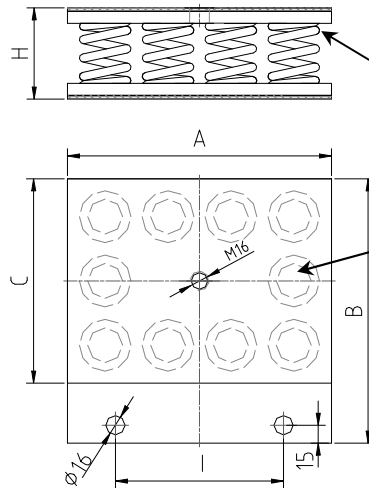

CARIBUL S.r.l.

Via Marconi ,2
26866 Castiraga Vidardo (LO)
Tel. 0371217078 Fax 0371217079

CARIBUL®

E-Mail : info@caribul.com
Sito : www.caribul.com

Antivibranti in gomma, completamente metallici ed a molla per il settore industriale, navale, civile e militare.

Cabine di insonorizzazione.

Rilievi fonometrici e vibrazionali.

Rubber Antivibrations, Fully metallic vibration-dampers, Wire Rope Dampers, Spring damper, Viscous-spring Dampers, for industrial, civil, shipbuilding and military sector.

Soundproofing booths.

Phonometric and vibration analyses.

Antivibranti completamente metallici a media-bassa frequenza

Medium-low frequency fully metallic vibration dampers

Martinetto
Zincato bianco
A richiesta
Mod:
REG16x125Z

Tappeto in gomma
millerighe sp.3 mm

Molle in acciaio zincato bianco
Piastre in acciaio verniciato RAL 5010

MODELLO		A	B	C	I	H	kv	Fr min	Fr Max	C min	C Max	f0v min	f0v Max
		[mm]	[mm]	[mm]	[mm]	[mm]	[daN/mm]	[mm]	[mm]	[daN]	[daN]	[Hz]	[Hz]
AB 50	16 / 38 / 4BF	170	220	170	90	72	3,2	5	12	16	38	7,0	4,5
AB 50	20 / 48 / 3BF+1BB						20			48			
AB 50	24 / 58 / 2BF+2BB						24			58			
AB 50	28 / 67 / 1BF+3BB						28			67			
AB 50	32 / 77 / 4BB						32			77			
AB 50	36 / 86 / 3BB+1EW						36			86			
AB 50	40 / 96 / 2BB+2EW						40			96			
AB 50	44 / 106 / 1BB+3EW						44			106			
AB 50	48 / 115 / 4EW						48			115			
AB 50	55 / 130 / 3EW-1BC						55			130			
AB 50	60 / 144 / 2EW-2BC						60			144			
AB 50	65 / 160 / 1EW-3BC						65			160			
AB 50	70 / 170 / 4BC						70			170			
AB 50	80 / 200 / 3BC-1EX						80			200			
AB 50	90 / 220 / 2BC-2EX						90			220			
AB 50	110 / 265 / 4EX						110			265			
AB 50	115 / 275 / 2BC-2BD						115			275			
AB 50	135 / 320 / 2EX-2BD						135			320			
AB 50	145 / 350 / 1EX-3BD						145			350			
AB 50	155 / 380 / 4BD						155			380			
AB 50	165 / 400 / 3BD-1EY						165			400			
AB 50	180 / 430 / 3BD-1EZ						180			430			
AB 50	185 / 445 / 4EY						185			445			
AB 50	210 / 500 / 1BD-1EY-2EZ						210			500			
AB 50	225 / 540 / 1BD-3EZ						225			540			
AB 50	245 / 590 / 4EZ						245			590			
AB 50	270 / 650 / 3EZ-1BE						270			650			
AB 50	295 / 710 / 2EZ-2BE						295			710			
AB 50	320 / 770 / 1EZ-3BE						320			770			
AB 50	345 / 830 / 4BE						345			830			
AB 50	420 / 1000 / 4EZ-2BE						420			1000			
AB 50	445 / 1060 / 3EZ-3BE						445			1060			
AB 50	470 / 1125 / 2EZ-4BE	470	1125										
AB 50	520 / 1245 / 6BE	520	1245										
AB 50	690 / 1660 / 8BE	690	1660										
AB 50	865 / 2075 / 10BE	220	140	173,0	865	2075							
AB 50	1210 / 2900 / 14BE	270	190	242,2	1210	2900							
AB 50	1385 / 3320 / 16BE	320	240	276,8	1385	3320