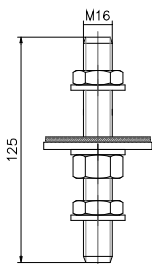

Tappeto in gomma
millerighe sp.3 mm

Molle in acciaio zincato bianco
Piastre in acciaio verniciato RAL 5010

MODELLO		A	B	C	I	H	kv	Fr min	Fr Max	C min	C Max	f0v min	f0v Max
		[mm]	[mm]	[mm]	[mm]	[mm]	[daN/mm]	[mm]	[mm]	[daN]	[daN]	[Hz]	[Hz]
AB 50	16 / 38 / 4BF	170	220	170	90	72	3,2	5	12	16	38	7,0	4,5
AB 50	20 / 48 / 3BF+1BB						20			48			
AB 50	24 / 58 / 2BF+2BB						24			58			
AB 50	28 / 67 / 1BF+3BB						28			67			
AB 50	32 / 77 / 4BB						32			77			
AB 50	36 / 86 / 3BB+1EW						36			86			
AB 50	40 / 96 / 2BB+2EW						40			96			
AB 50	44 / 106 / 1BB+3EW						44			106			
AB 50	48 / 115 / 4EW						48			115			
AB 50	55 / 130 / 3EW-1BC						55			130			
AB 50	60 / 144 / 2EW-2BC						60			144			
AB 50	65 / 160 / 1EW-3BC						65			160			
AB 50	70 / 170 / 4BC						70			170			
AB 50	80 / 200 / 3BC-1EX						80			200			
AB 50	90 / 220 / 2BC-2EX						90			220			
AB 50	110 / 265 / 4EX						110			265			
AB 50	115 / 275 / 2BC-2BD						115			275			
AB 50	135 / 320 / 2EX-2BD						135			320			
AB 50	145 / 350 / 1EX-3BD						145			350			
AB 50	155 / 380 / 4BD						155			380			
AB 50	165 / 400 / 3BD-1EY						165			400			
AB 50	180 / 430 / 3BD-1EZ						180			430			
AB 50	185 / 445 / 4EY						185			445			
AB 50	210 / 500 / 1BD-1EY-2EZ						210			500			
AB 50	225 / 540 / 1BD-3EZ						225			540			
AB 50	245 / 590 / 4EZ						245			590			
AB 50	270 / 650 / 3EZ-1BE						270			650			
AB 50	295 / 710 / 2EZ-2BE						295			710			
AB 50	320 / 770 / 1EZ-3BE						320			770			
AB 50	345 / 830 / 4BE						345			830			
AB 50	420 / 1000 / 4EZ-2BE						420			1000			
AB 50	445 / 1060 / 3EZ-3BE						445			1060			
AB 50	470 / 1125 / 2EZ-4BE	470	1125										
AB 50	520 / 1245 / 6BE	520	1245										
AB 50	690 / 1660 / 8BE	690	1660										
AB 50	865 / 2075 / 10BE	220	140	173,0	865	2075							
AB 50	1210 / 2900 / 14BE	270	190	242,2	1210	2900							
AB 50	1385 / 3320 / 16BE	320	240	276,8	1385	3320